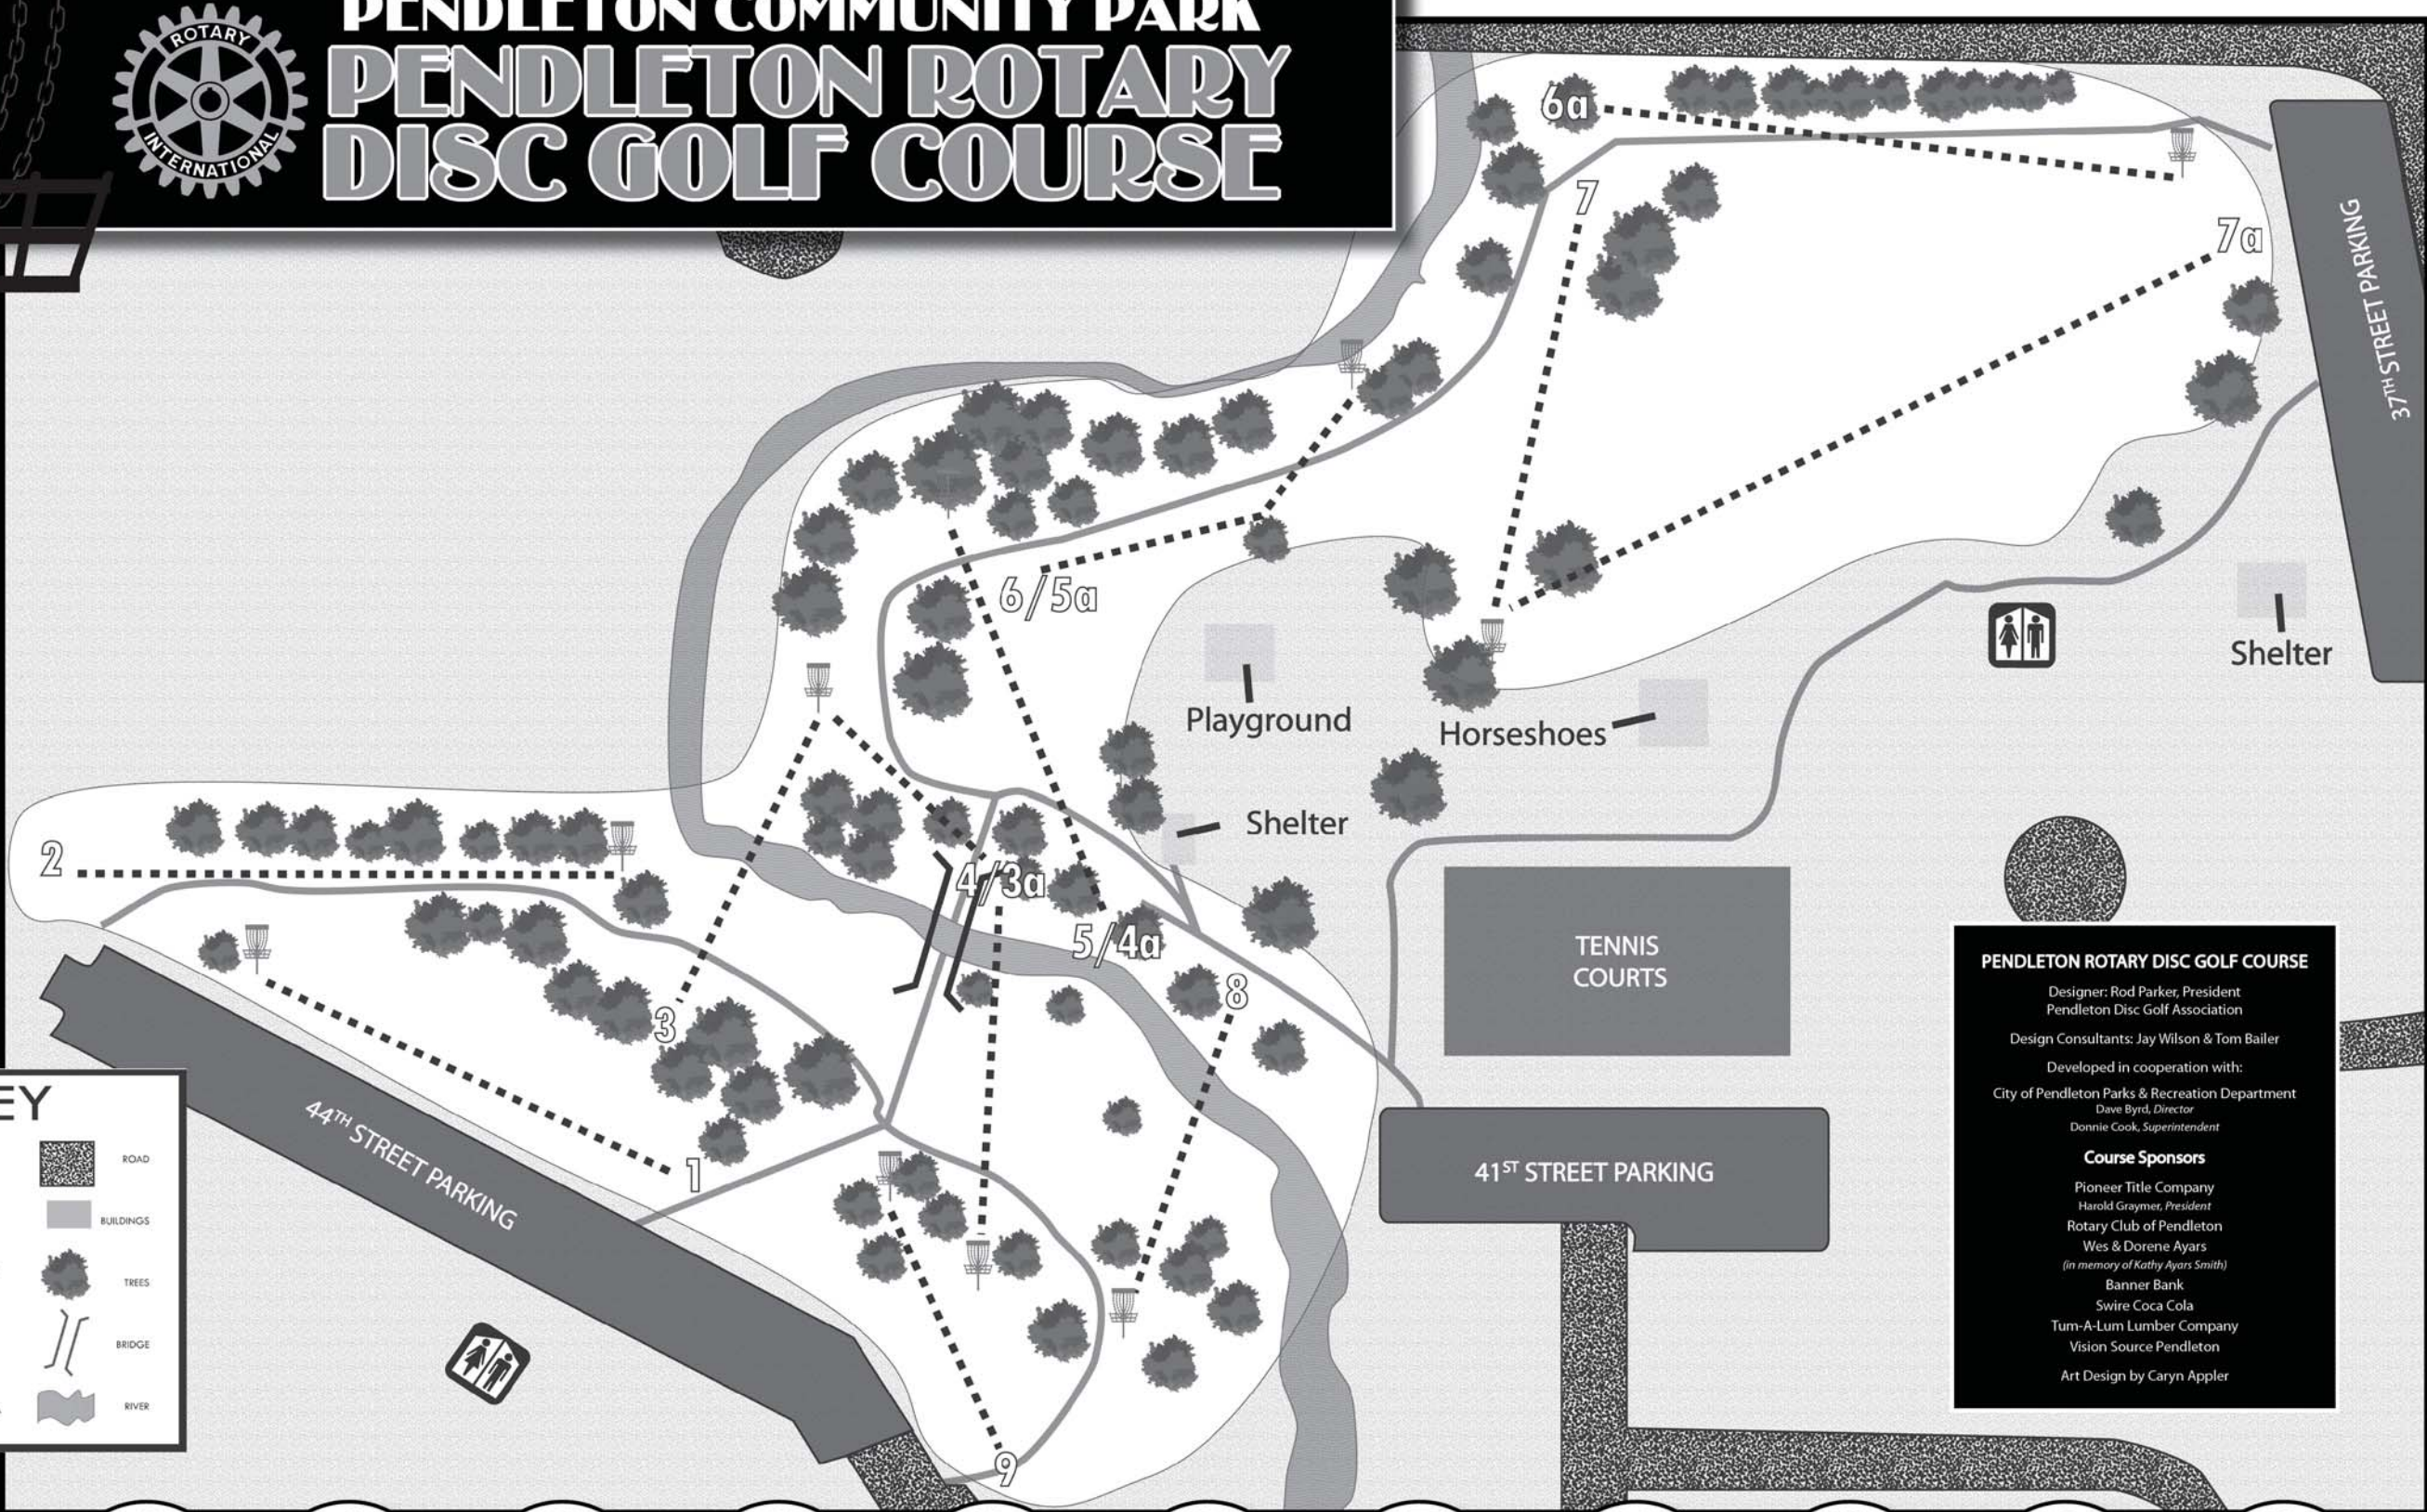

PENDLETON COMMUNITY PARK PENDLETON ROTARY DISC GOLF COURSE

KEY

	BASKET		ROAD
	STARTING TEE		BUILDINGS
	DIRECTIONS		TREES
	WALKING PATH		BRIDGE
	OUT OF BOUNDS AREA		RIVER

PENDLETON ROTARY DISC GOLF COURSE

Art Design by Caryn Appler

290 FT
HOLE 1
PAR 3

300 FT
HOLE 2
PAR 3

205' FT
HOLE 3
PAR 3

223' FT
HOLE 4
PAR 3

271 FT
HOLE 5/4a
PAR 3

281' FT
HOLE 6/5a
PAR 3

247 FT
HOLE 6a
PAR 3

274 FT
HOLE 7
PAR 3

550 FT
HOLE 7a
PAR 4

253 FT
HOLE 8
PAR 3

170 FT
HOLE 9
PAR 3