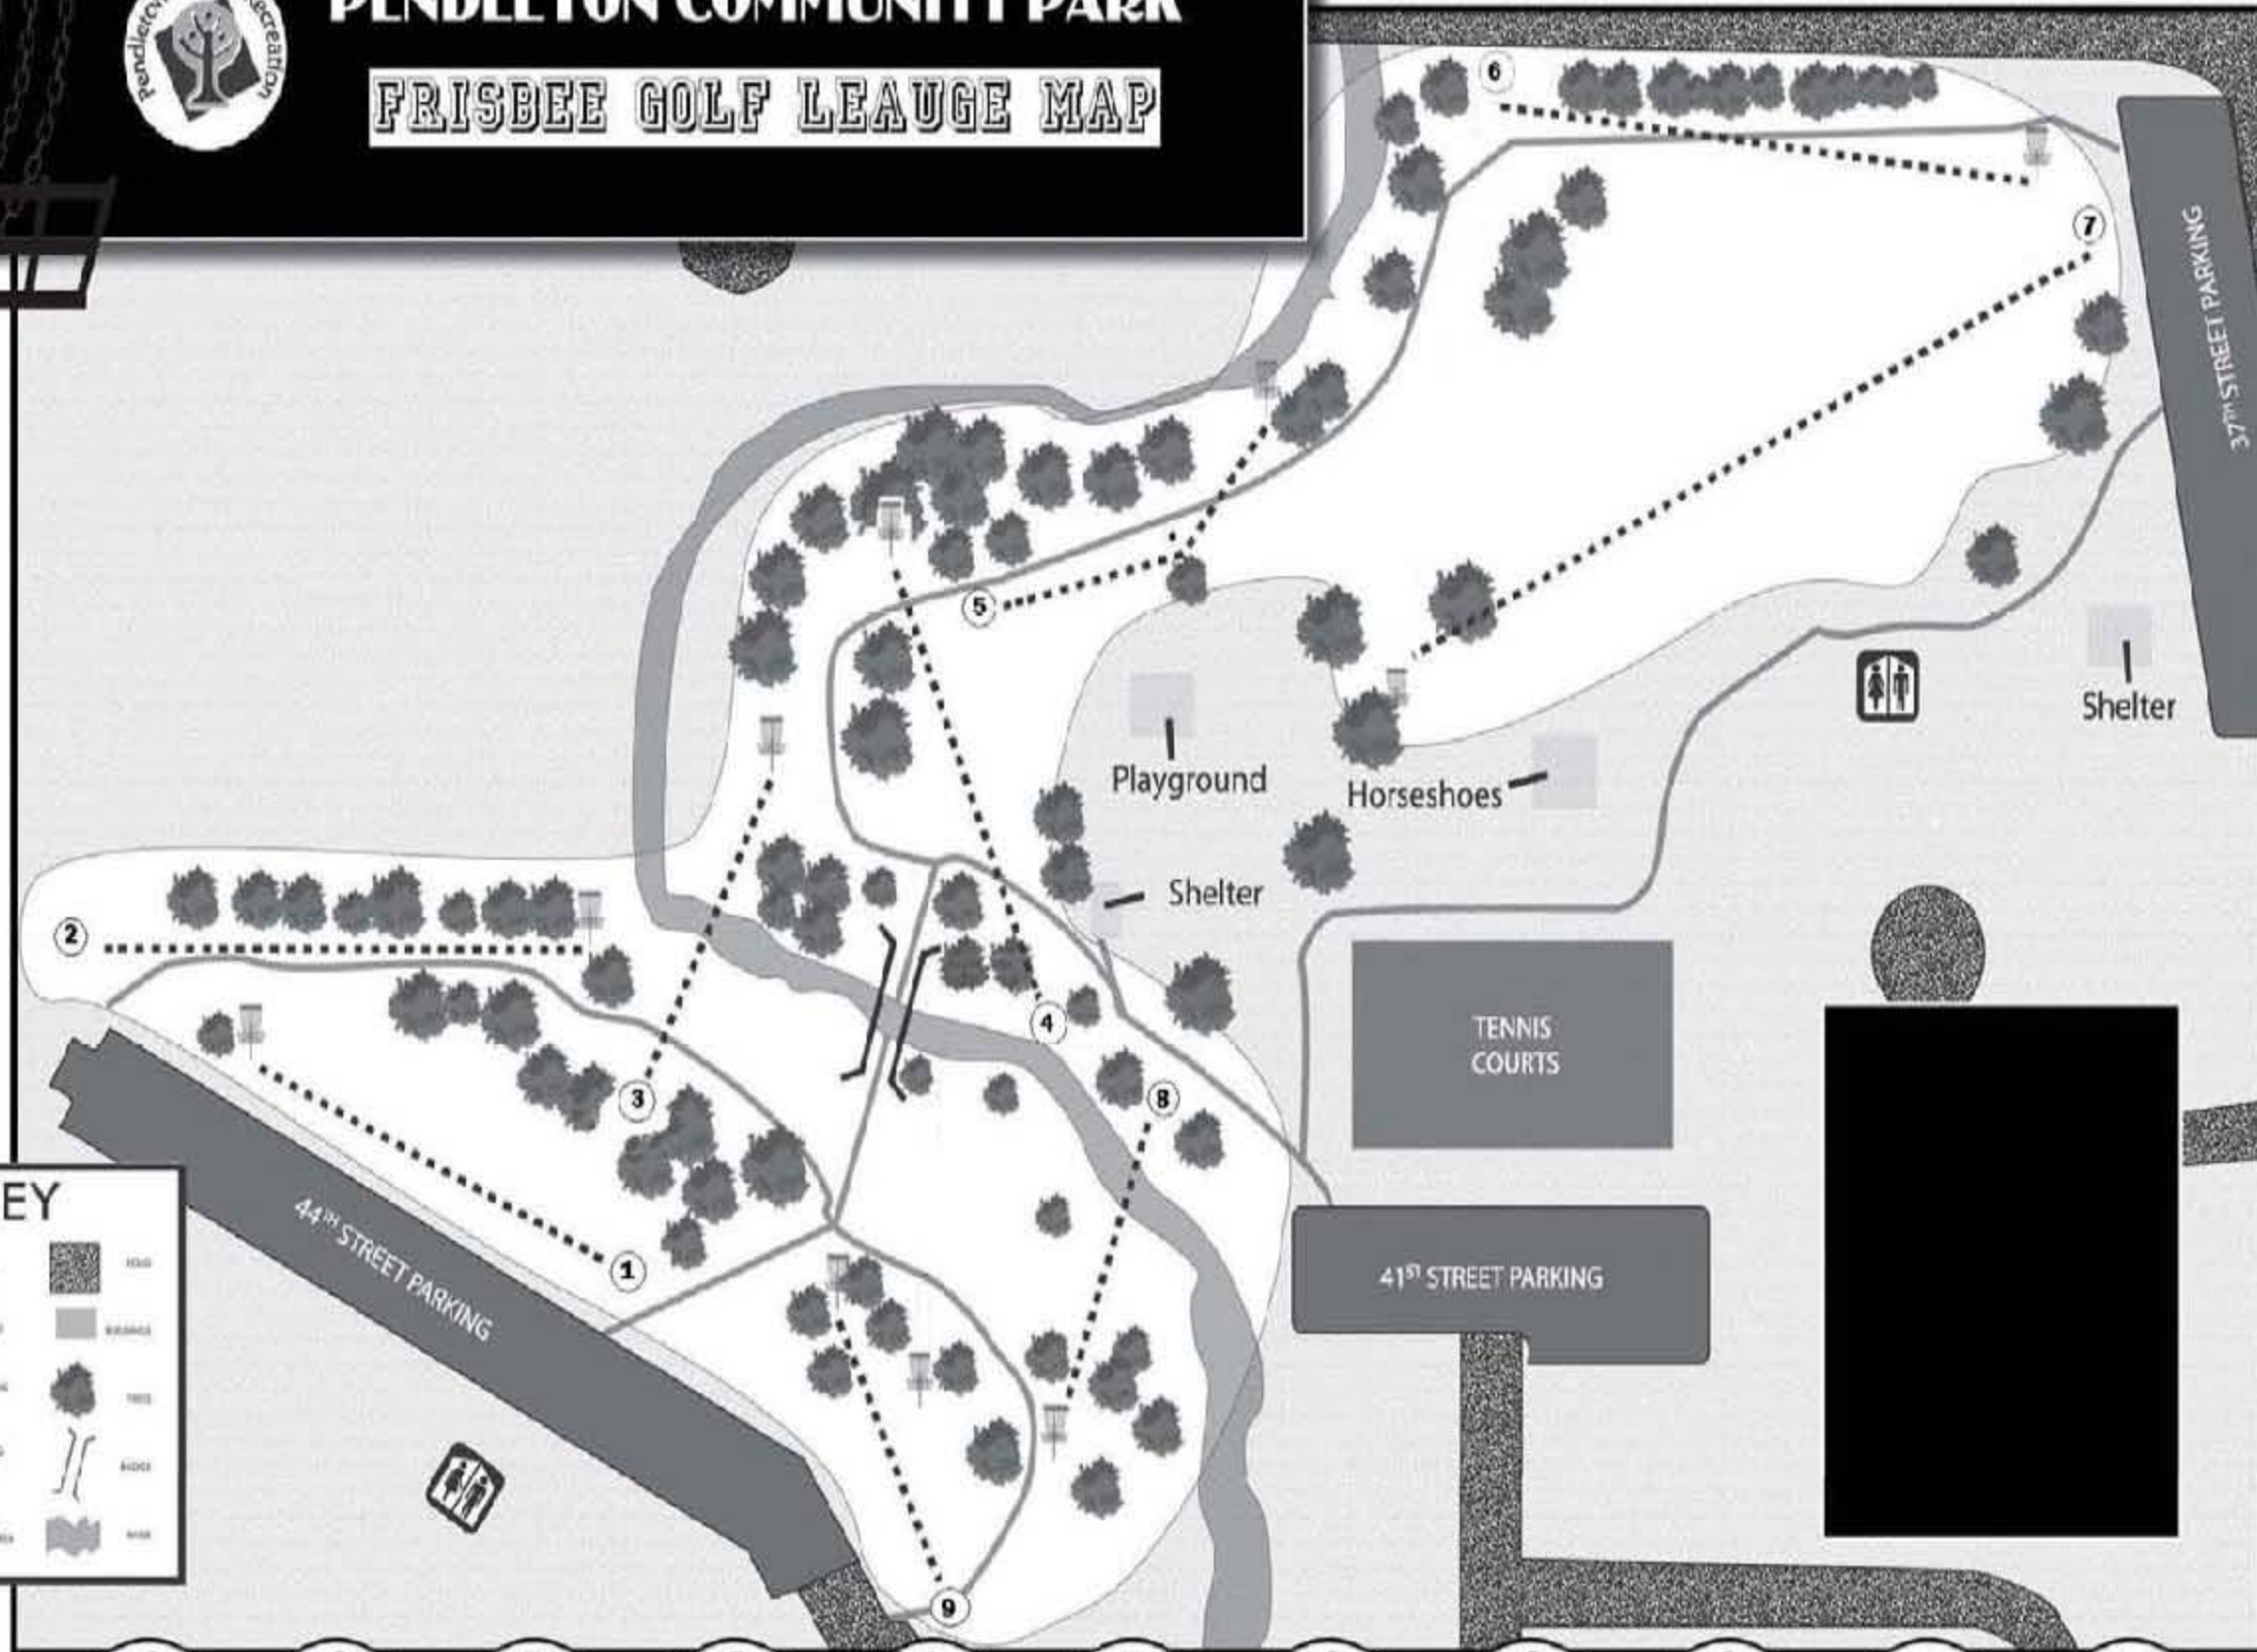

PENDLETON COMMUNITY PARK

FRISBEE GOLF LEAUGE MAP

- 290 FT HOLE 1 PAR 3
- 300 FT HOLE 2 PAR 3
- 205 FT HOLE 3 PAR 3
- 271 FT HOLE 4 PAR 3
- 281 FT HOLE 5 PAR 3
- 247 FT HOLE 6 PAR 3
- 550 FT HOLE 7 PAR 3
- 253 FT HOLE 8 PAR 4
- 170 FT HOLE 9 PAR 3
-
-